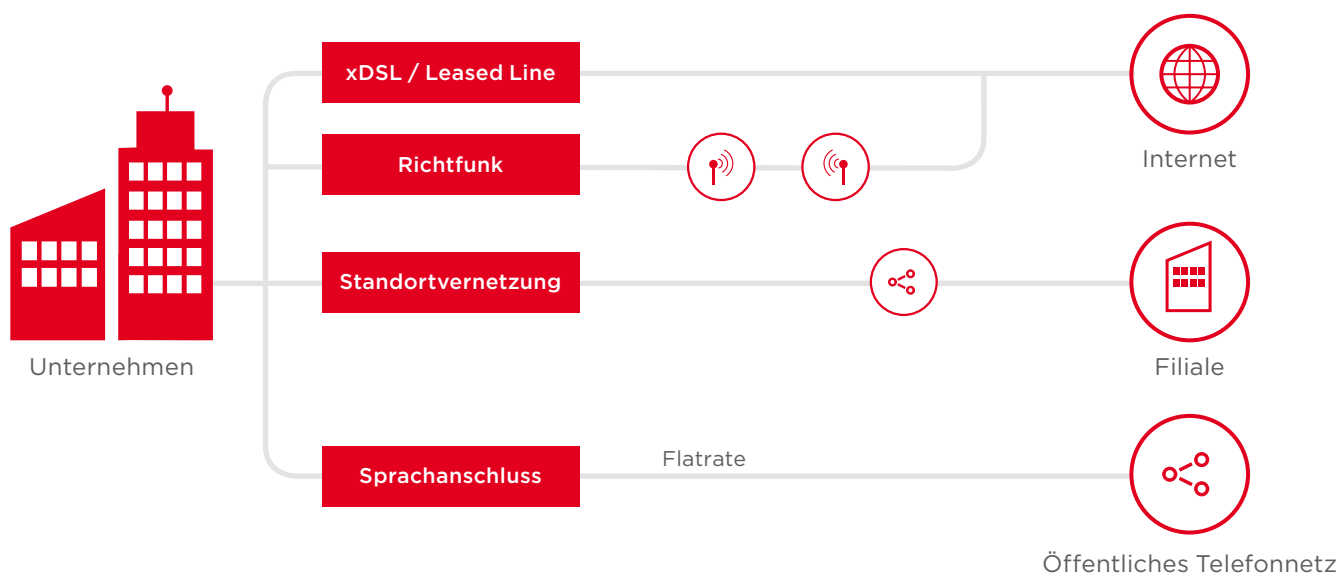

MPLS* – DIE PASSENDE VERNETZUNG FÜR MITTELSTÄNDISCHE UNTERNEHMEN

Eco PrivateNet

Als einer der marktführenden Anbieter helfen wir Ihnen bei der Evaluierung und Anbindung Ihrer Standorte. Von der Planung bis zur Installation begleitet Avaya Sie bei der IP-Anbindung. Verlassen Sie sich auf unsere Erfahrung im Umgang mit IP-basierter Kommunikation.

Leistungsmerkmale

- Netzanbindung direkt an den IP-Backbone
- Konfiguration und Installation
- Management inklusive Installation direkt vor Ort
- Leistungsstarke Service Level Agreements
- Priorisierung kritischer Dienste (Class of Service)
- Zentraler Internetzugang mit Managed Firewall
- SSL Zugang für mobile Mitarbeiter

Nutzen

- Sicherheit durch ein privates Netz
- Skalierung nach Ihren Anforderungen
- Schnelle Umsetzung
- Standort-unabhängig verfügbar
- SIP-Integration im MPLS*
- Backup ready
- Zeitkritische Dienste können optimal genutzt werden

Bei der Auswahl der Anbieter achten wir sowohl auf den Preis, als auch auf die Qualität. Denn nur so ist gewährleistet, dass wir unseren Kunden höchste Netzverfügbarkeit und volle Leistungsfähigkeit garantieren können.

* Multiprotocol Label Switching

AVAYA CARRIER SERVICES IM ÜBERBLICK

NUR EIN ANSPRECHPARTNER FÜR DIE GESAMTE KOMMUNIKATION – DAS MACHT VIELES EINFACHER.