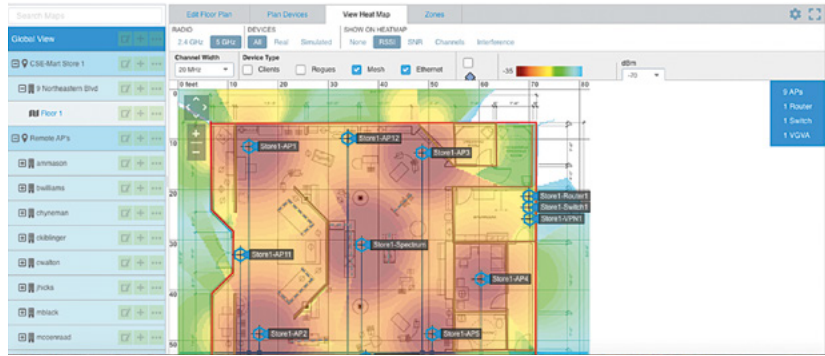

Die gesamte Konzeption werden Ihnen unsere WLAN Experten in anschaulicher, schriftlicher Form präsentieren. Im Dialog mit Ihnen unterstützen sie anschließend Ihre Entscheidungsfindung – zu Ihrer Entscheidung für ein sicheres WLAN.

WLAN Messung & Design von Avaya enthält das zuvor beschriebene Modul Avaya WLAN Consulting. Unsere WLAN Experten werden in Ihrem Unternehmen zunächst die Daten für die Ziele aufnehmen und anschließend die Funkfeldmessung in Ihren Geschäftsräumen vornehmen. Auf der Basis dieser Informationen erfolgt die Erarbeitung der Ist-Situation und des Soll-Konzepts.

Über Avaya

Der Erfolg von Unternehmen wird von guten Kundenerfahrungen bestimmt. Die Kommunikation ist dabei ein grundlegender Faktor. Jeden Tag basieren Millionen dieser Erfahrungen auf unseren Lösungen. Seit über einhundert Jahren ermöglichen wir Unternehmen auf der ganzen Welt, dank intelligenter Technologien, gewinnbringend zu arbeiten. Avaya entwickelt offene, konvergente und innovative Lösungen, um die Kommunikation und Zusammenarbeit zu verbessern und zu vereinfachen – in der Cloud, vor Ort oder als Hybridmodell. Um Ihr Geschäft zu stärken, stehen wir für Innovation, Partnerschaft und Zukunftssicherheit. Wir sind das richtige Technologieunternehmen an Ihrer Seite und bringen Ihre Kommunikation auf die Höhe der Zeit.

Bieten Sie exzellente Kundenerlebnisse – Experiences That Matter. Besuchen Sie uns unter www.avaya.com/de.